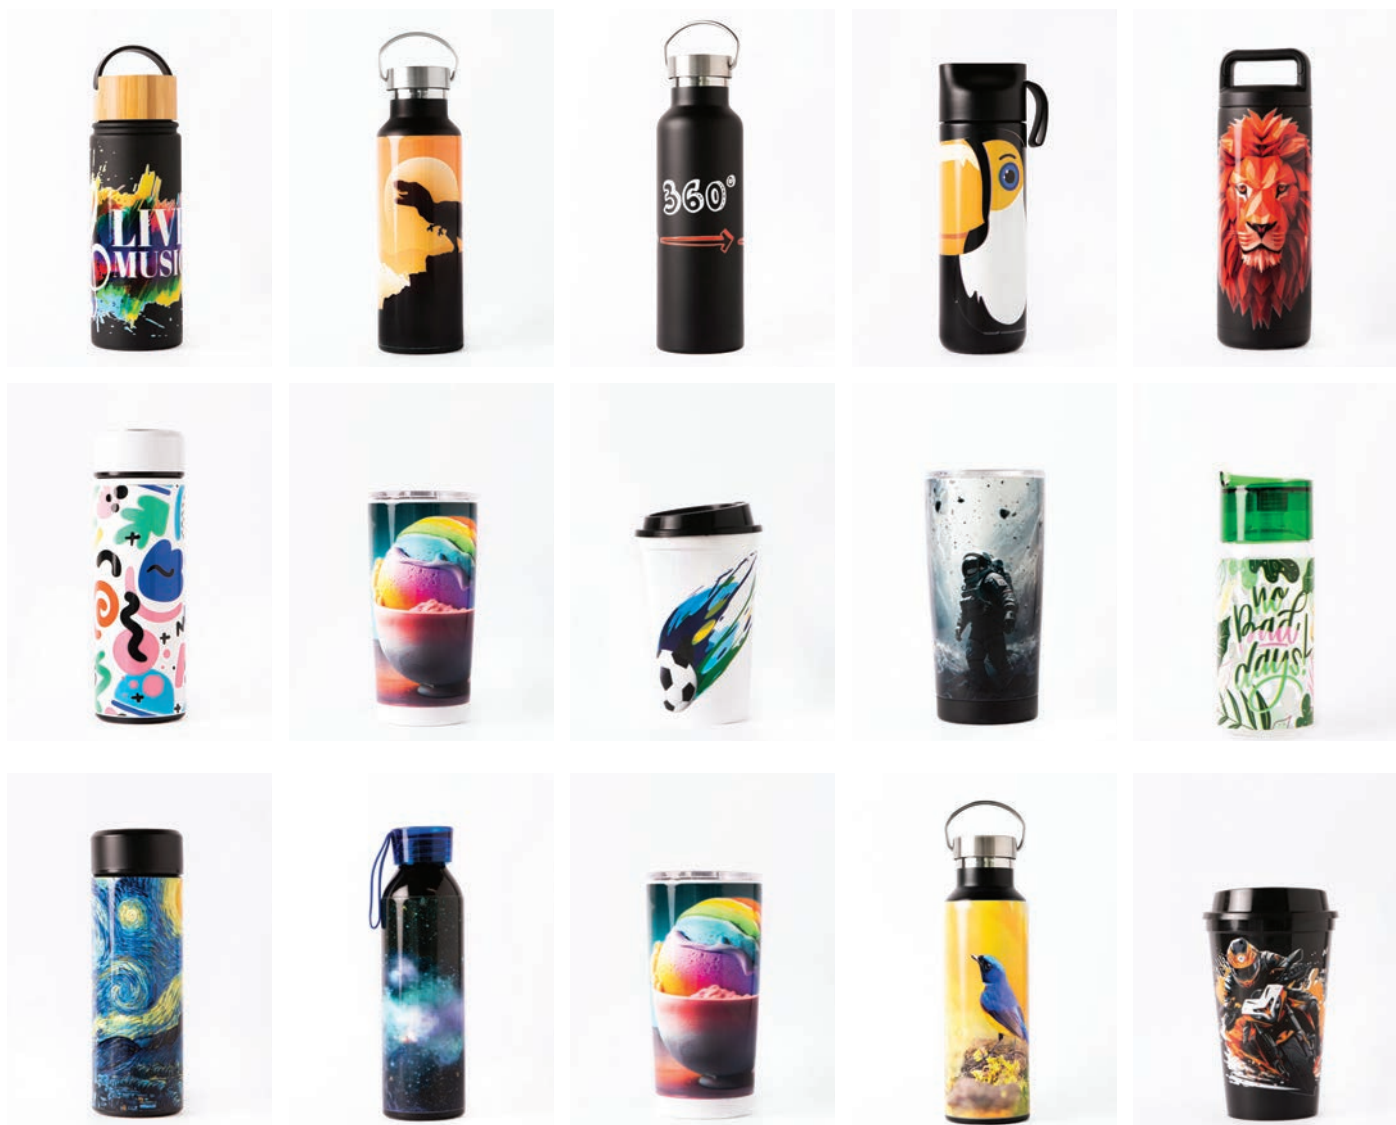

Pon tu marca en las manos de tus clientes

Expresa tu esencia con personalización total.

Deja que Termos Plus sea el portavoz de tu marca. Aprovecha la personalización en full color para que tu logo y tu mensaje brillen, reforzando tu presencia en la mente de tus clientes cada vez que disfrutan de su bebida favorita.

Todo lo que imaginas, lo hacemos realidad.

Facilitamos la realización de tu visión con una guía paso a paso para la personalización.

ENCUENTRA EL TERMO PLUS PERFECTO PARA TU PROYECTO