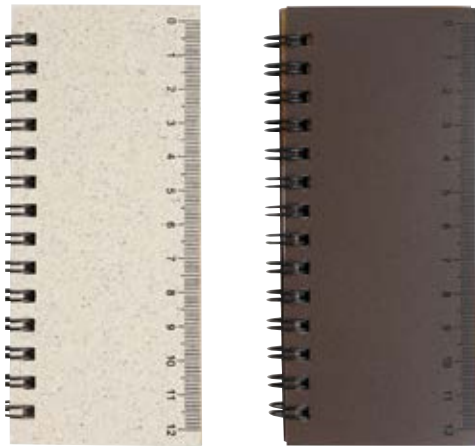

- Mini libreta con 40 hojas rayadas.
- Señalador lateral de centímetros en carátula.
- Interior con notas adhesivas.
- Colores: Café y Naural.